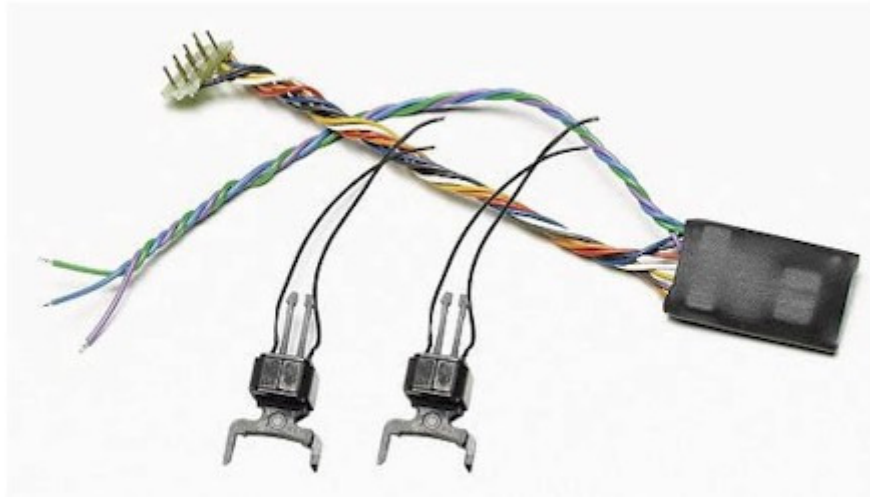

## Attelage ROCO 40410

Décodeur déleleur automatique avec prise 8 pôles pour le HO ROCO.  
Ce décodeur offre d'excellentes performances et permet le contrôle des 2 attelages universels fournis ( les deux attelages sont à souder à l'étain sur les deux sorties prévues ).  
Les attelages universels ROCO sont compatibles avec l'attelage universel Roco et avec de nombreux attelages à boucles de différentes marques.  
Compatible 2 et 3 rails.